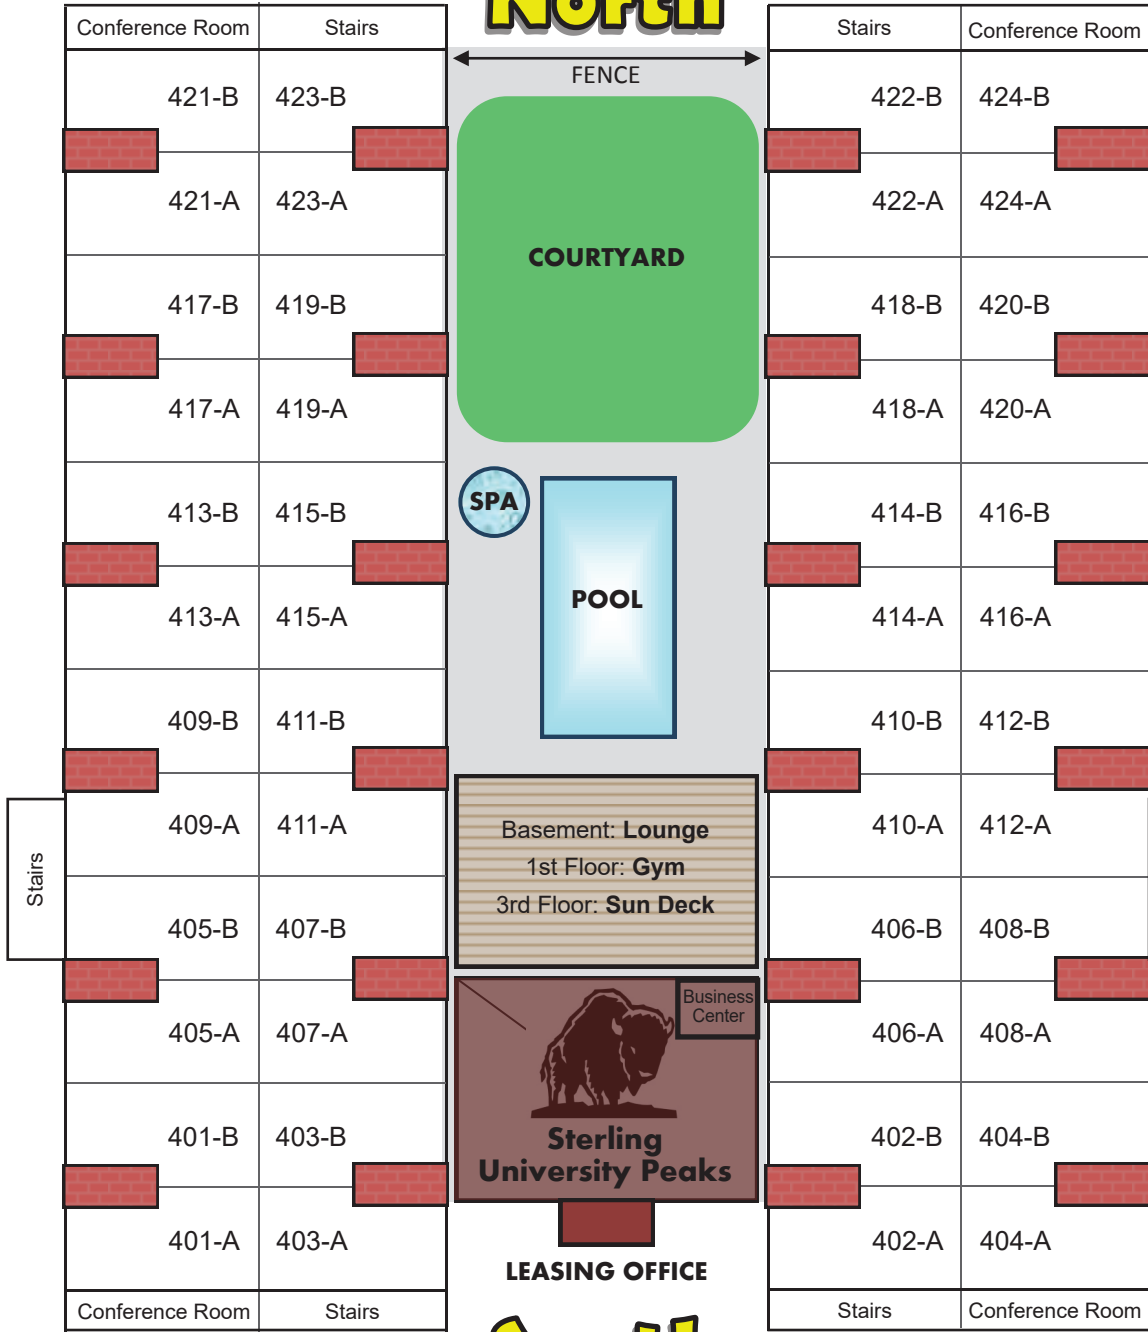

TRASH AREA

TRASH AREA

- A-24
- A-23
- A-22
- A-21
- A-20
- A-19
- A-18
- A-17
-
- A-16
- A-15
- A-14
- A-13
-
- A-12
- A-11
- A-10
-
- A-9
- A-8
- A-7
-
- A-6
- A-5
- A-4
- A-3
-
- A-2
- A-1
- VISITOR
- VISITOR
- VISITOR

TRASH AREA

- A-24
- A-23
- A-22
- A-21
- A-20
- A-19
- A-18
- A-17
-
- A-16
- A-15
- A-14
- A-13
-
- A-12
- A-11
- A-10
-
- A-9
- A-8
- A-7
-
- A-6
- A-5
- A-4
- A-3
-
- A-2
- A-1
- VISITOR
- VISITOR
- VISITOR

4

Floor

COMPACT PARKING
A-3 - A-24

B-27	C-27
B-26	C-26
B-25	C-25
B-24	C-24
B-23	C-23
B-22	C-22
B-21	C-21
B-20	C-20
B-19	C-19
B-18	C-18
B-17	C-17
B-16	C-16
B-15	C-15
B-14	C-14
B-13	C-13
B-12	C-12
B-11	C-11
B-10	C-10
B-9	C-9
B-8	C-8
B-7	C-7
B-6	C-6
B-5	C-5
B-4	C-4
B-3	C-3
B-2	C-2
B-1	C-1

PARKING LOT

West

- D-21
- D-20
- D-19
- D-18
- D-17
- D-16
- D-15
- D-14
- D-13
- D-12
- D-11
- D-10
- D-09
- D-08
- HANDICAP
-
-
-
- HANDICAP
- D-07
- D-06
- D-05
- D-04
- D-03
- D-02
- D-01

North

East

ONE WAY →