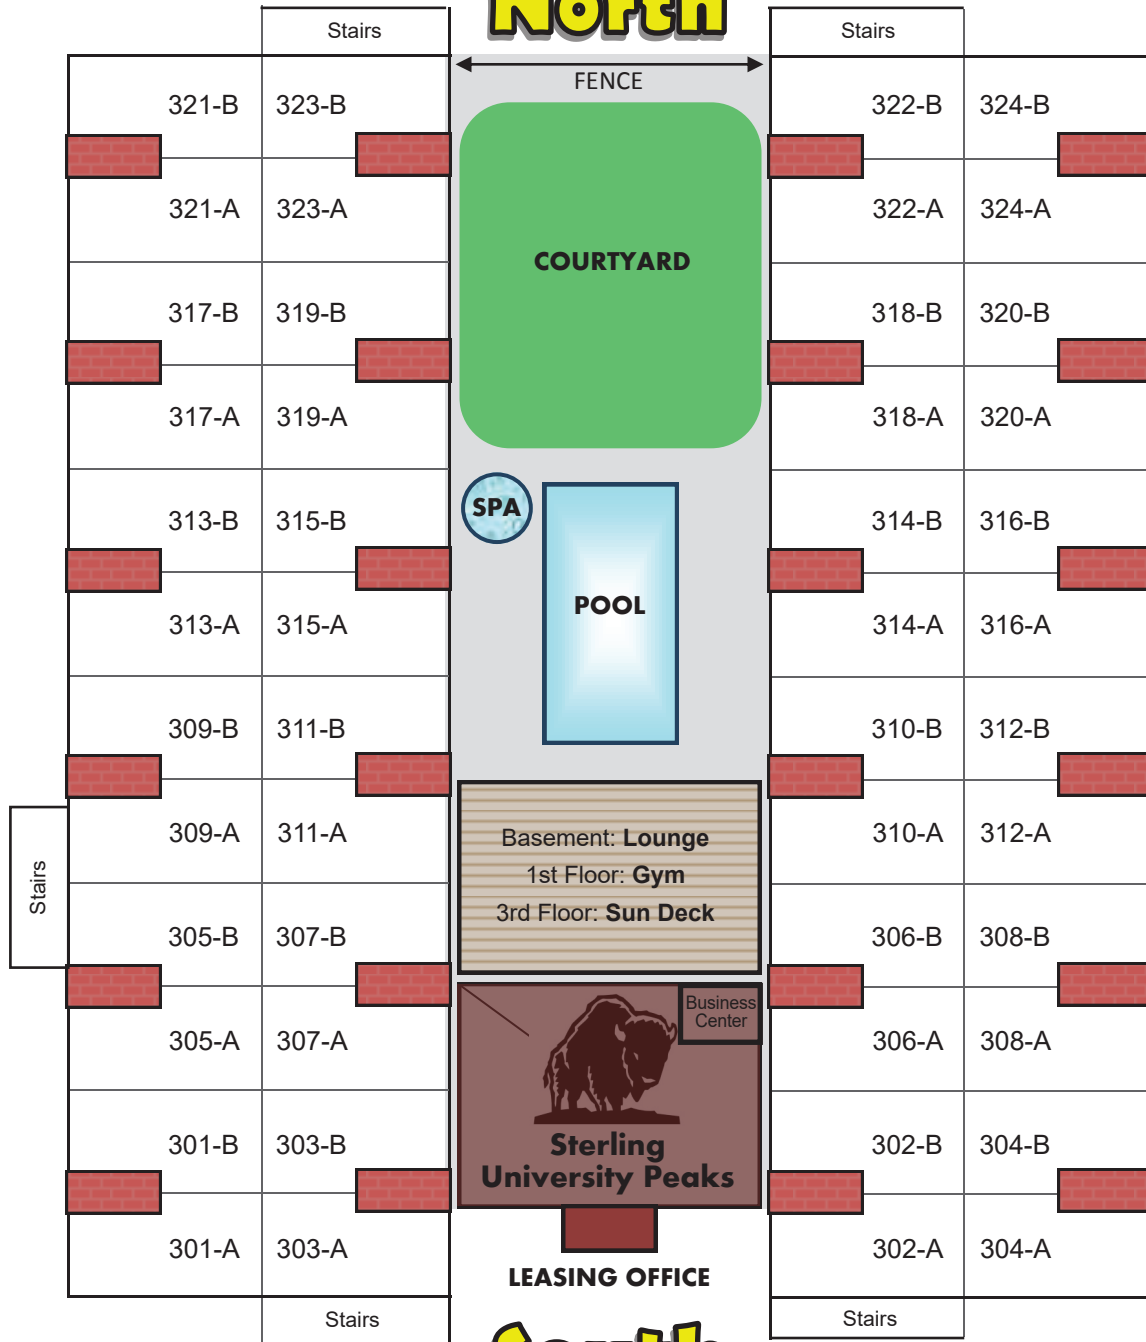

TRASH AREA

TRASH AREA

- A-24
- A-23
- A-22
- A-21
- A-20
- A-19
- A-18
- A-17
-
- A-16
- A-15
- A-14
- A-13
-
- A-12
- A-11
- A-10
-
- A-9
- A-8
- A-7
-
- A-6
- A-5
- A-4
- A-3
-
- A-2
- A-1
- VISITOR
- VISITOR
- VISITOR

← EGO Parking

West

PARKING LOT

- D-21
- D-20
- D-19
- D-18
- D-17
- D-16
- D-15
- D-14
- D-13
- D-12
- D-11
- D-10
- D-09
- D-08
- HANDICAP
-
- HANDICAP
- D-07
- D-06
- D-05
- D-04
- D-03
- D-02
- D-01

North

South

East

ONE WAY →

PARKING LOT

ONE WAY →

TRASH AREA

- E-23
- E-22
- E-21
- E-20
- E-19
- E-18
- E-17
- E-16
- E-15
- E-14
- E-13
- E-12
- E-11
- HANDICAP
- HANDICAP
- E-10
- E-9
- E-8
- E-7
- E-6
- E-5
- E-4
- E-3
- E-2
- E-1

TRASH AREA

- A-24
- A-23
- A-22
- A-21
- A-20
- A-19
- A-18
- A-17
-
- A-16
- A-15
- A-14
- A-13
-
- A-12
- A-11
- A-10
-
- A-9
- A-8
- A-7
-
- A-6
- A-5
- A-4
- A-3
-
- A-2
- A-1
- VISITOR
- VISITOR
- VISITOR